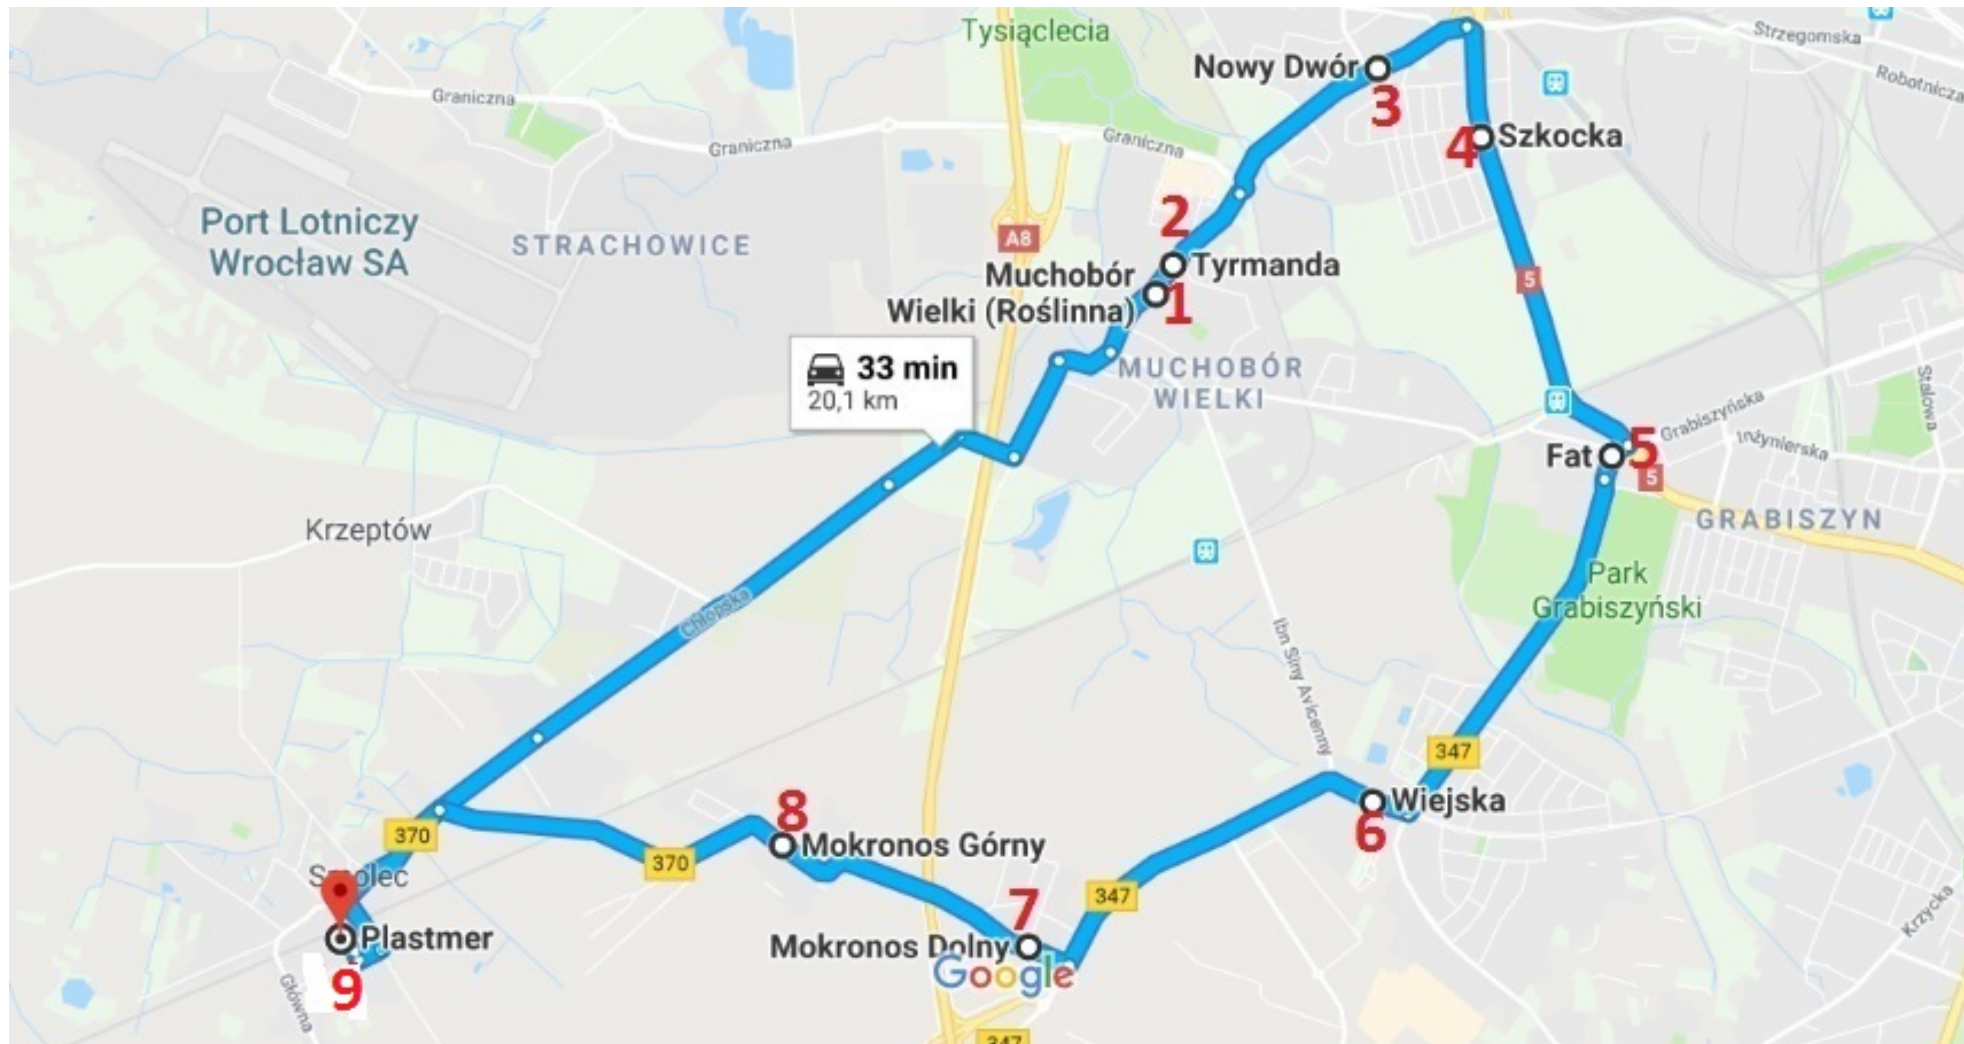

TRASA WROCLAW - SMOLEC

LEGENDA:

1. PRZYSTANEK NR 17300 – MUCHOBÓR WIELKI (ROŚLINNA) - UL. MIŃSKA
2. PRZYSTANEK NR 17302- /TYRMANDA/- UL. MIŃSKA
3. PRZYSTANEK NR 12121/NOWY DWÓR/
4. PRZYSTANEK NR 12149 / SZKOCKA/

5. PRZYSTANEK NR 11712/F.A.T – UL. GRABISZYŃSKA
6. PRZYSTANEK NR 17103 /WIEJSKA/UL. SOLSKIEGO
7. MOKRONOS DOLNY - UL. STAWOWA 24
8. MOKRONOS GÓRNY
9. SMOLEC /PLASTMER/